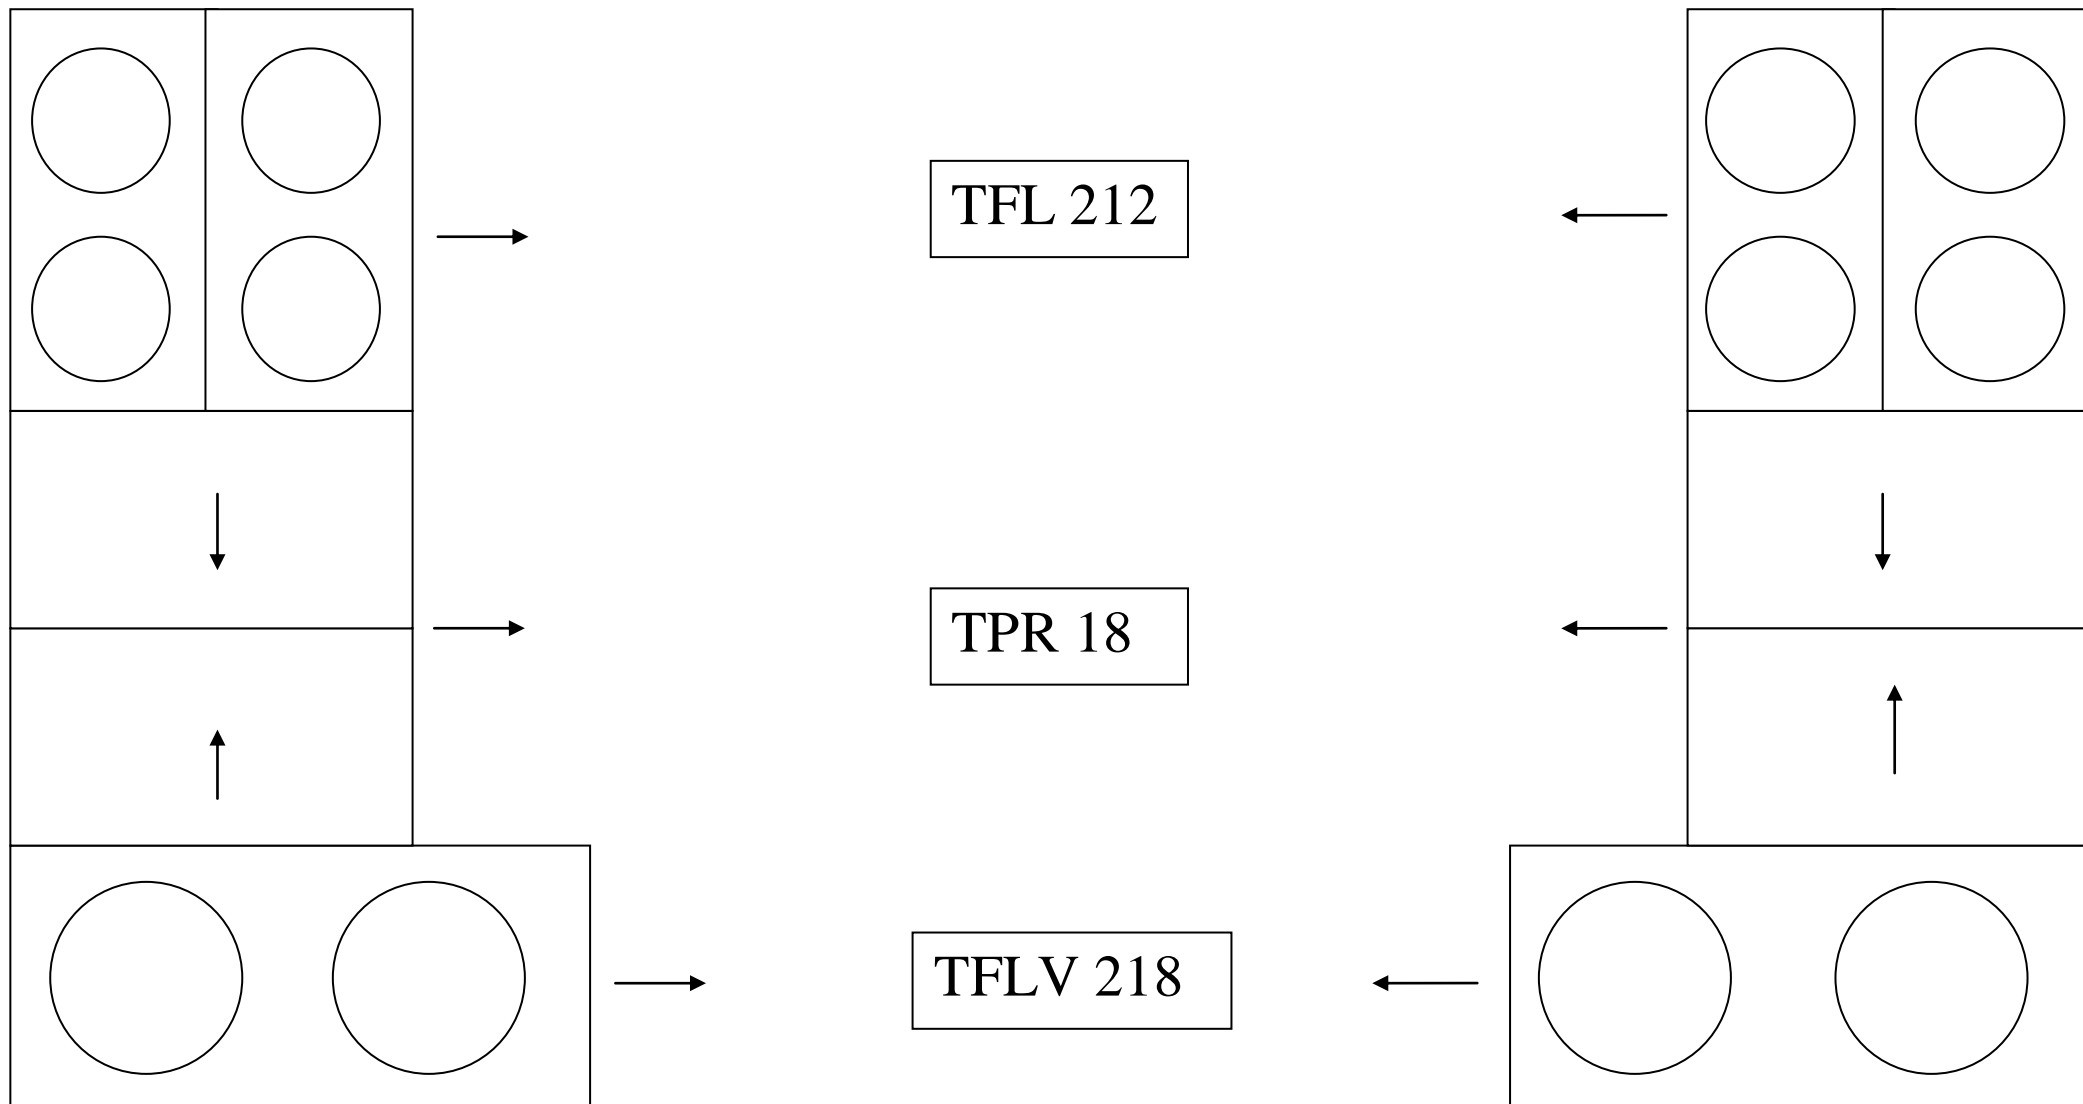

Mon

4

LEFT

RIGHT

# Sportalsó Front

**Keverő:**

**Roland M480**

**Roland S-2416**